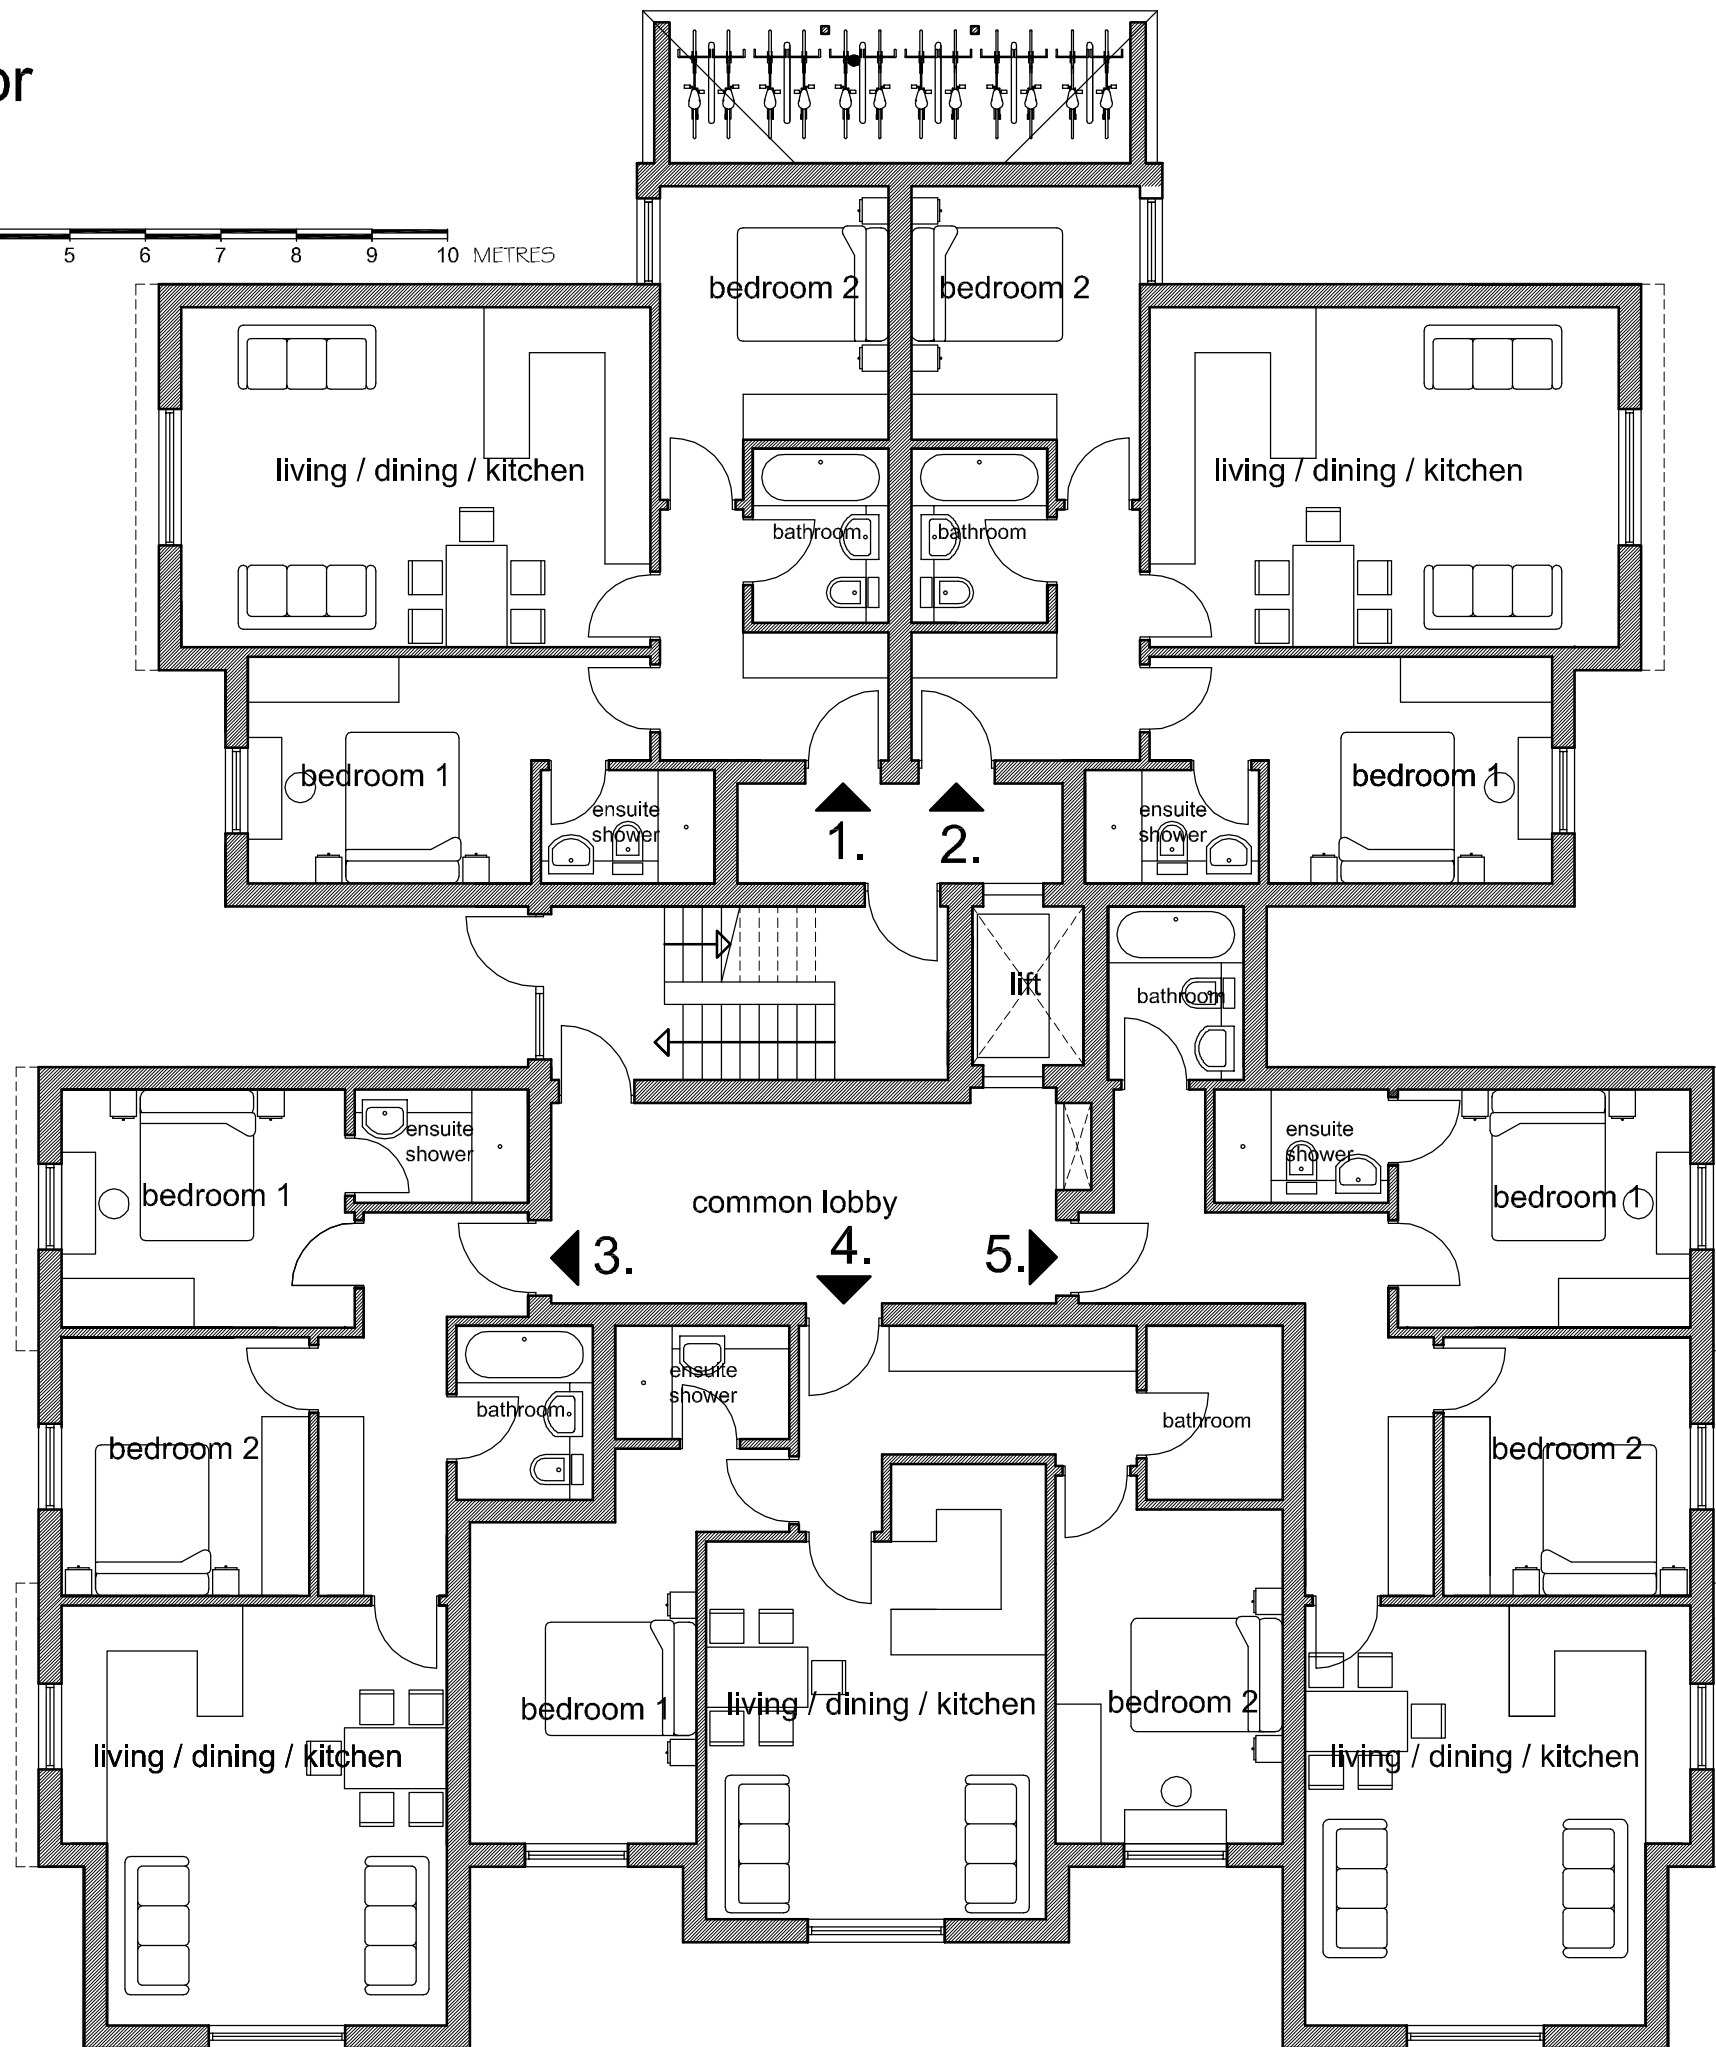

# Typical Floor

GROSS INTERNAL AREAS		
Apartment	sqm	sqft
1	69.7	750
2	69.7	750
3	69.5	748
4	73.1	787
5	73.7	793
6	71	764
7	71	764
8	71.3	767
9	73.1	787
10	75.62	814
11	96.67	1041
12	132	1421
<b>TOTAL</b>	<b>946.39</b>	<b>10187</b>